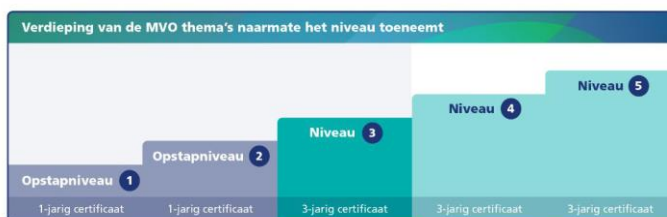

Consolid B.V.

gehanteerde MVO managementsysteem voor het managen van MVO beleid op MVO thema's in samenspraak met stakeholders in de technical area 6 voldoet voor het toepassingsgebied met de volgende activiteiten:

Het toepassingsgebied per B.V. staat beschreven op pagina 2 van dit certificaat.

Ron Scheepers
Kiwa

Dit MVO certificaat is geregistreerd op de website www.mvoprestatieladder.nl. Raadpleeg deze website of www.kiwa.nl om na te gaan of dit certificaat nog geldig is.