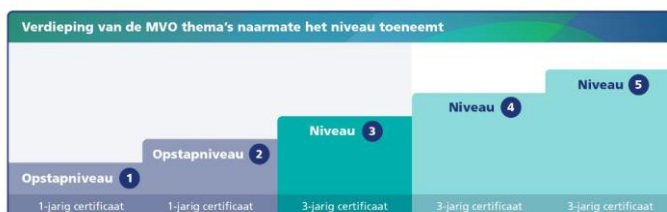

Consolid B.V.

gehanteerde MVO managementsysteem voor het managen van MVO beleid op MVO thema's in samenspraak met stakeholders in de technical area 6 voldoet voor het toepassingsgebied met de volgende activiteiten:

Het opleiden, uitzenden en detacheren van personeel.

Ron Scheepers
Kiwa

Dit MVO certificaat is geregistreerd op de website www.mvoprestatieladder.nl.
Raadpleeg deze website of www.kiwa.nl om na te gaan of dit certificaat nog geldig is.